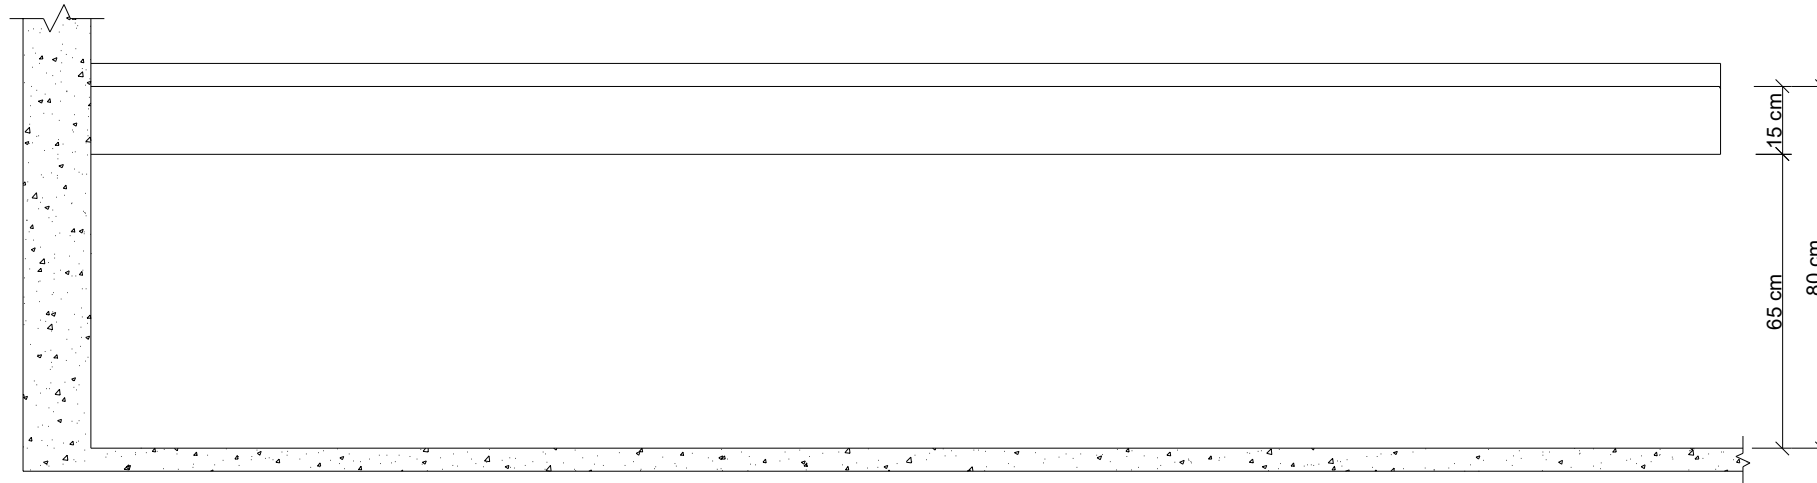

Ürün	Tezgah
Model	Akrilik, Münferit Yalak
Üretici	www.eskabin.com

ÖN GÖRÜNÜŞ

YAN GÖRÜNÜŞ

A-A KESİTİ

B-B KESİTİ