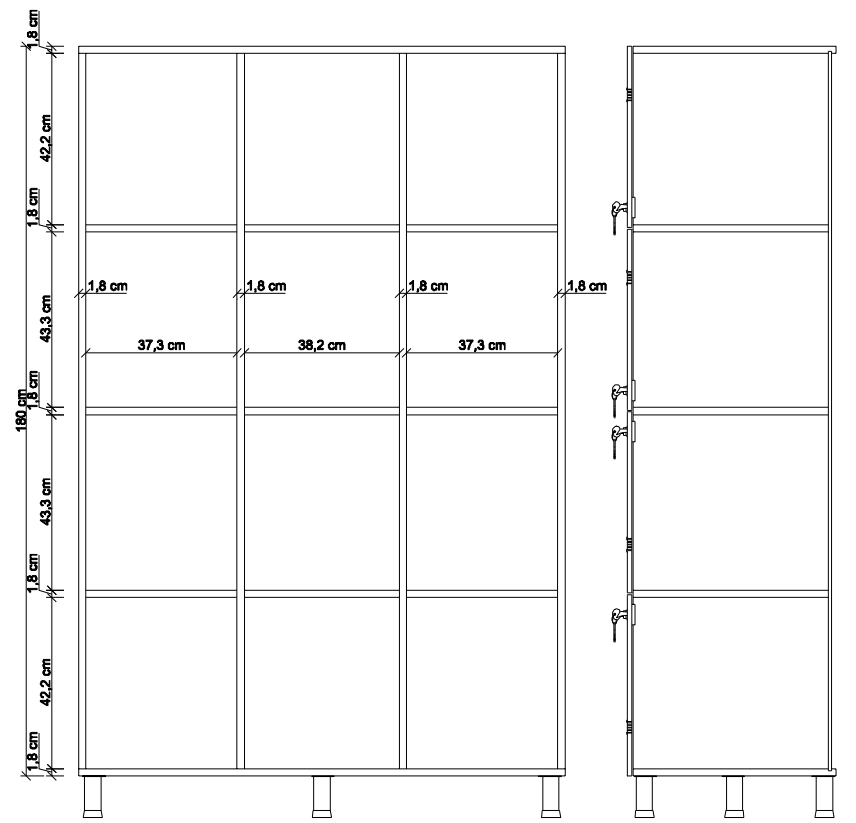

PLAN

A-A KESİTİ

ÖN GÖRÜNÜŞ

YAN GÖRÜNÜŞ

B-B KESİTİ

C-C KESİTİ

ESKABİN

ÖNEMLİ NOT

Teknik çizimler antette bilgileri verilen soyunma dolabı için hazırlanmıştır. Üretim portföyümüzde bu dolabın haricinde farklı ölçülerde ve modellerde çok sayıda soyunma dolabı mevcuttur. Ayrıca tasarımınıza ve ölçülerinize uygun olarak özel üretim de yapmaktayız.