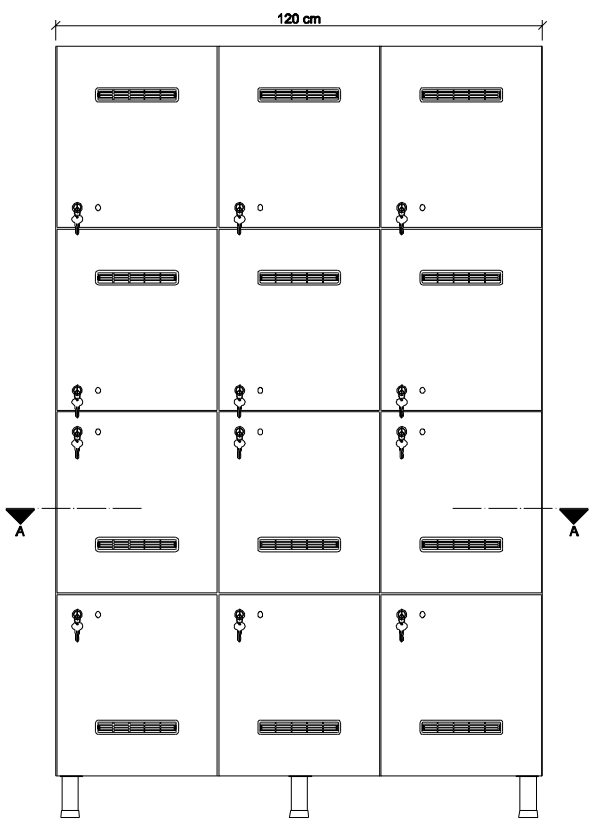

PLAN

A-A KESİTİ

ÖN GÖRÜNÜŞ

YAN GÖRÜNÜŞ

B-B KESİTİ

C-C KESİTİ

ESKABİN

ÖNEMLİ NOT

Teknik çizimler antette bilgileri verilen soyunma dolabı için hazırlanmıştır. Üretim portföyümüzde bu dolabın haricinde farklı ölçülerde ve modellerde çok sayıda soyunma dolabı mevcuttur. Ayrıca tasarımınıza ve ölçülerinize uygun olarak özel üretim de yapmaktayız.

Gövde Montaj Yöntemi

Minifiksli Bağlantı

Dolap/Model Kodu

12012-D

MALZEME

Kapaklar

Compact Laminat / CDF

Gövde, Yatay Paneller