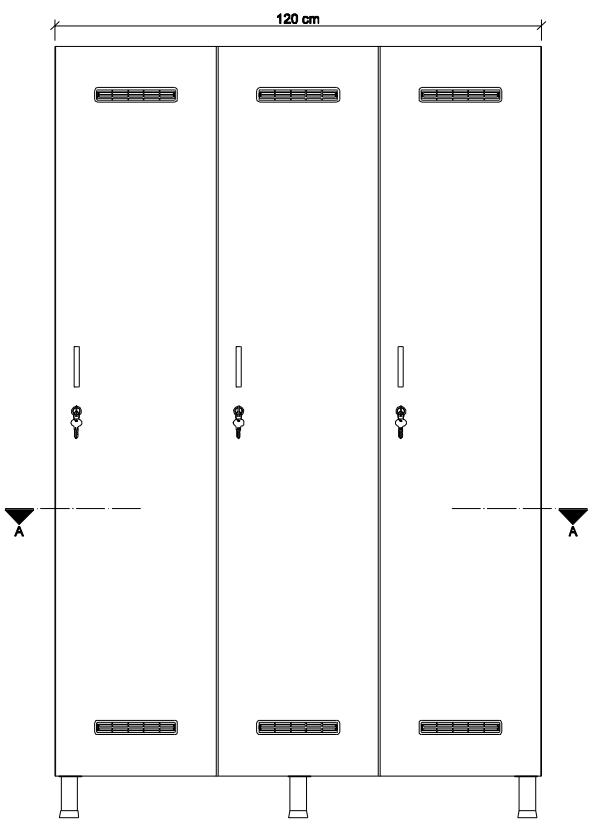

PLAN

A-A KESİTİ

ÖN GÖRÜNÜŞ

YAN GÖRÜNÜŞ

B-B KESİTİ

C-C KESİTİ

ESKABİN

ÖNEMLİ NOT

Teknik çizimler antette bilgileri verilen soyunma dolabı için hazırlanmıştır. Üretim portföyümüzde bu dolabın haricinde farklı ölçülerde ve modellerde çok sayıda soyunma dolabı mevcuttur. Ayrıca tasarımınıza ve ölçülerinize uygun olarak özel üretim de yapmaktayız.

Gövde Montaj Yöntemi

Vidalı Sistem

Dolap/Model Kodu

1203-D

MALZEME

Kapaklar

Compact Laminat / CDF

Gövde, Yatay Paneller