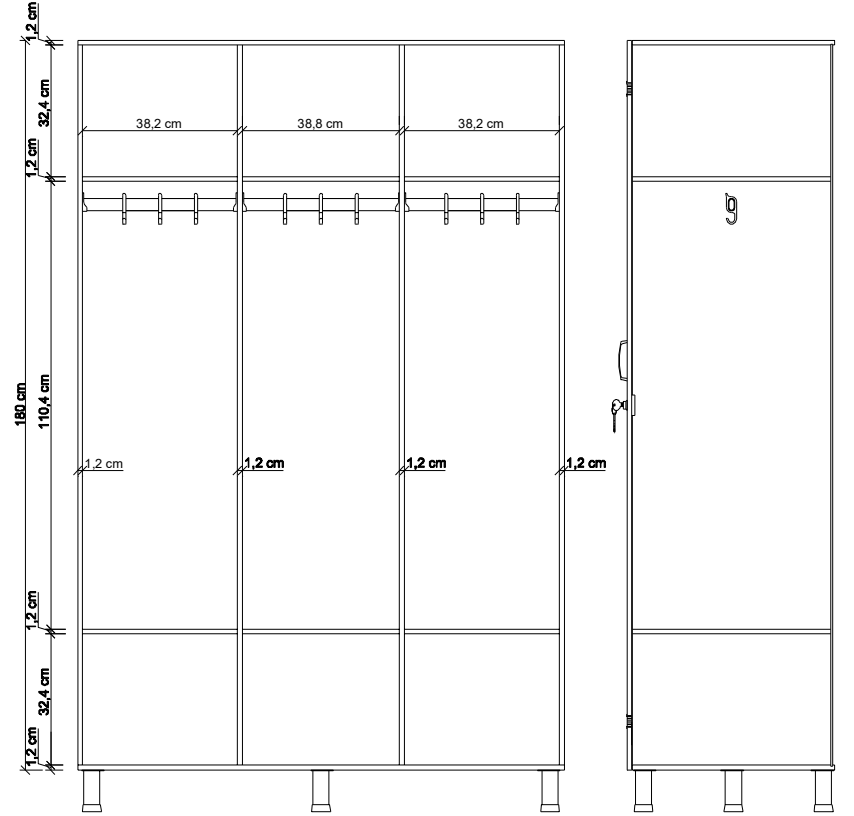

PLAN

A-A KESİTİ

ÖN GÖRÜNÜŞ

YAN GÖRÜNÜŞ

B-B KESİTİ

C-C KESİTİ

ESKABİN

ÖNEMLİ NOT

Teknik çizimler antette bilgileri verilen soyunma dolabı için hazırlanmıştır. Üretim portföyümüzde bu dolabın haricinde farklı ölçülerde ve modellerde çok sayıda soyunma dolabı mevcuttur. Ayrıca tasarımınıza ve ölçülerinize uygun olarak özel üretim de yapmaktayız.